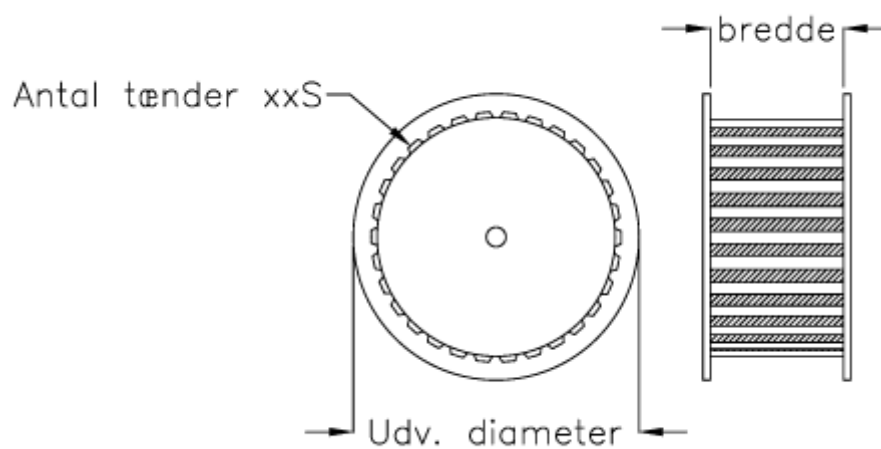

Varenummer: 603772732192
Beskrivelse: Gates tandremskive PCGT 14M - 192S 37
for taperbøsning 4030

Mål

Antal tænder	= 192
Bredde	= 37-68-90-125
Middelmål	= 855.61
Type	= 14M - 192S - xx
Udvendig diameter	= 855.61